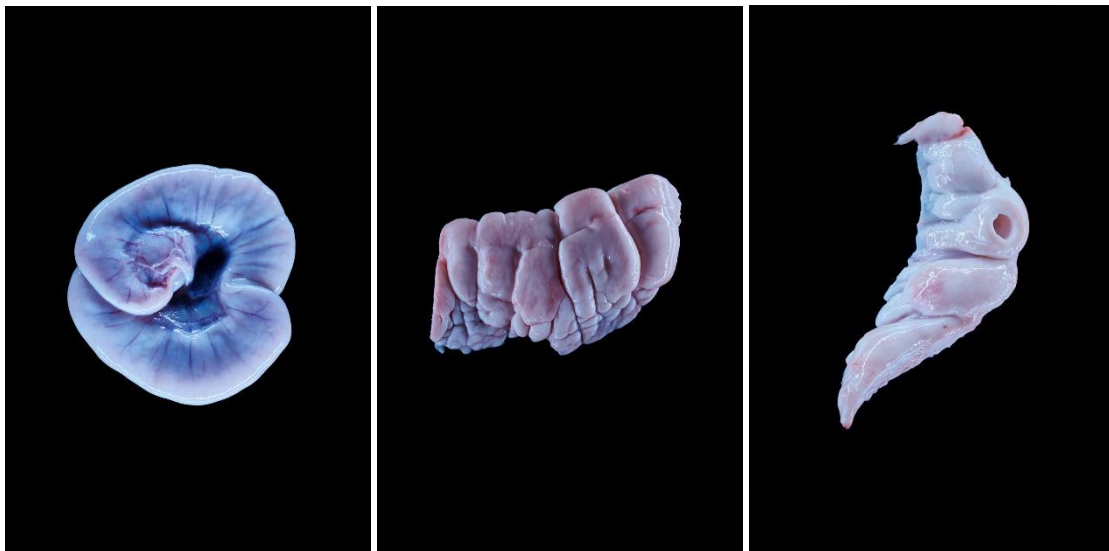

Gezeigt werden:

- historische Aufnahmen des Metzgerhandwerks
- die Werkgruppe *Seelen* der Künstlergruppe Gotensieben

Fleisch ist heute in der Kunst eingesetzt ein unterschätztes und tabuisiertes Material.
Fleisch ist vergänglich, roh, blutig, archaisch.

Die Künstlergruppe Gotensieben hat sich an dieses Material herangewagt.

Als Kinder glaubten Klaus Reichert und Thomas Balzer fest daran, die Seele sei ein Organ, irgendwo im Körper verborgen. Als Mitglieder der Künstlergruppe haben sie sich auf die Suche nach der Seele gemacht und sind fündig geworden. Da Fleisch der Ursprung aller Kunstthemen ist, drängte sich für die Mitglieder der Künstlergruppe Gotensieben die Idee auf, Seelen durch Fleisch zu materialisieren.